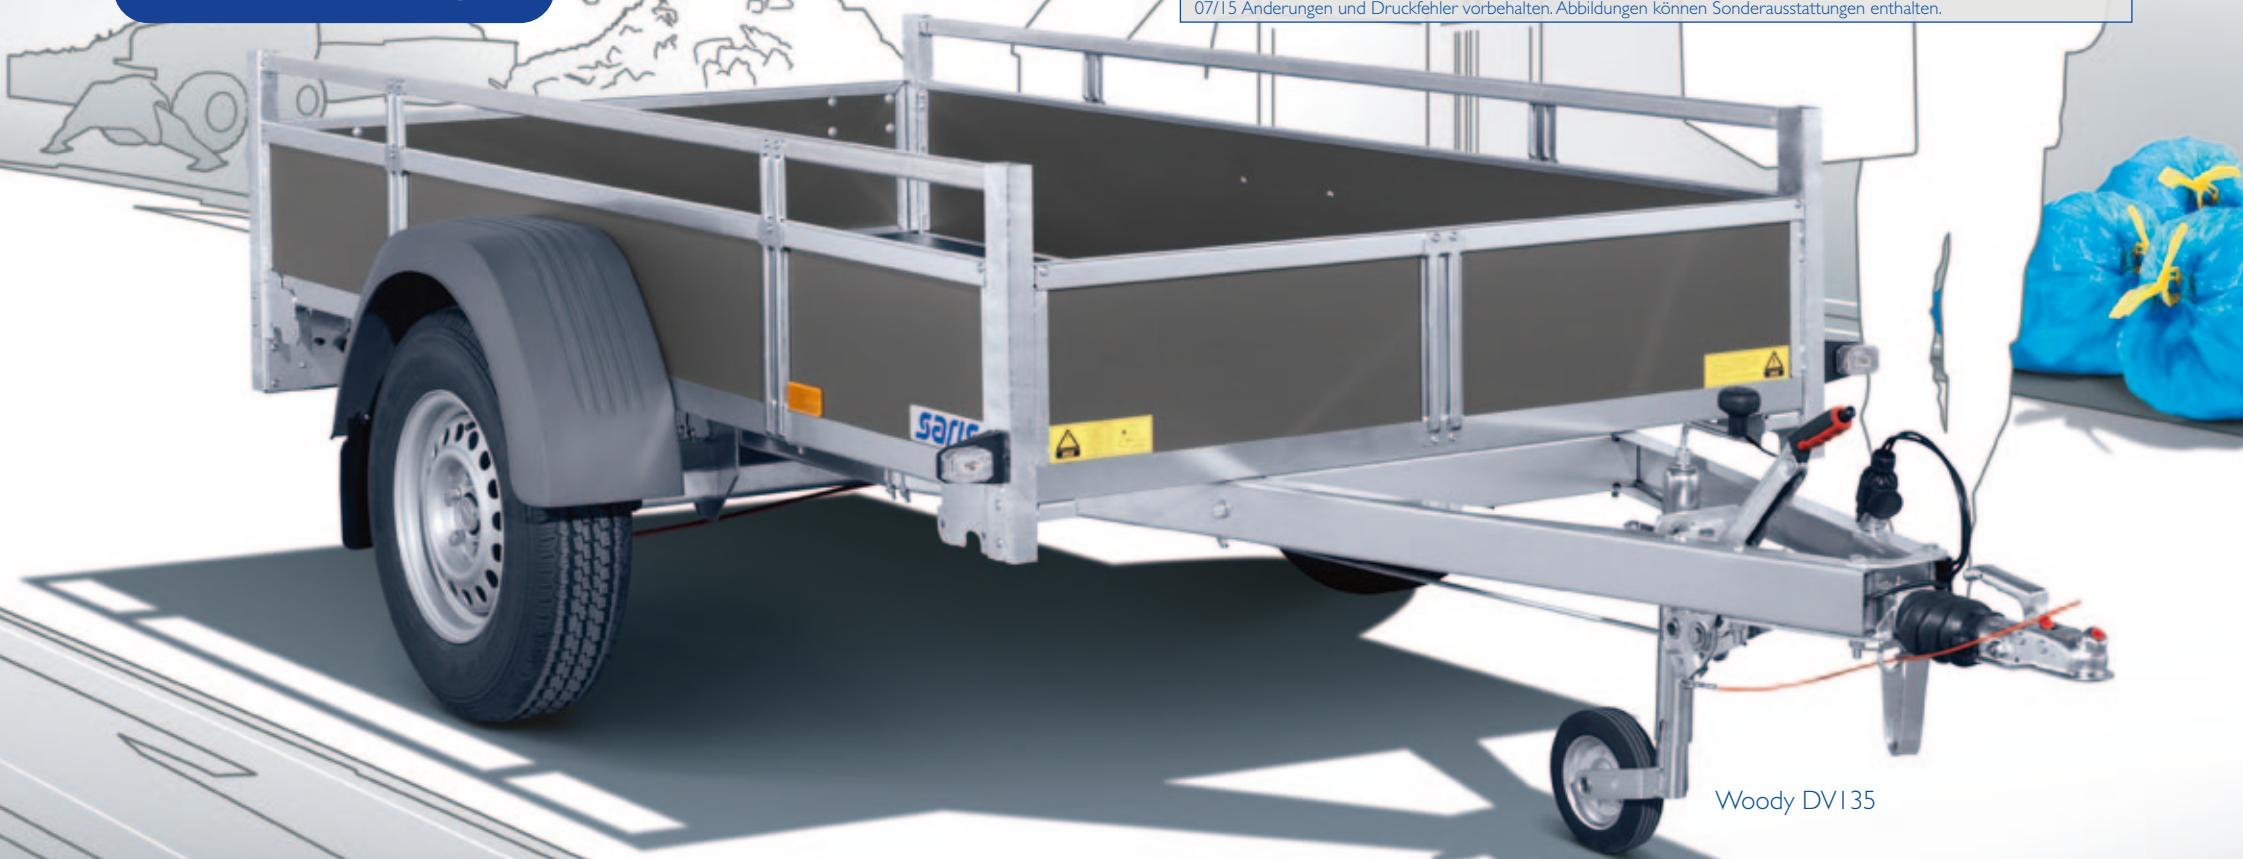

saris®

**LEADING
IN TRAILERS**

Woody, Typ Abmessungen (cm) und Gewichte (kg)	BT75	DV75	DV135
Länge	206	256	256
Breite	114	134	134
Höhe	43	43	43
Gesamtgewicht	750	750	1350
Eigengewicht	175	205	290
Nutzlast	575	545	1060
Gebremst	nein	nein	ja
Zubehör	H-Gestell, Flachplane, Plane und Spriegel, Laubgitter, Klappbare Vorderwand		

VERFÜGBAR AB AUGUST 2015!

info@saris.net • www.saris.net
07/15 Änderungen und Druckfehler vorbehalten. Abbildungen können Sonderausstattungen enthalten.

Woody DV135

**EIN
ZUVERLÄSSIGER
HELFER!**

Der Woody